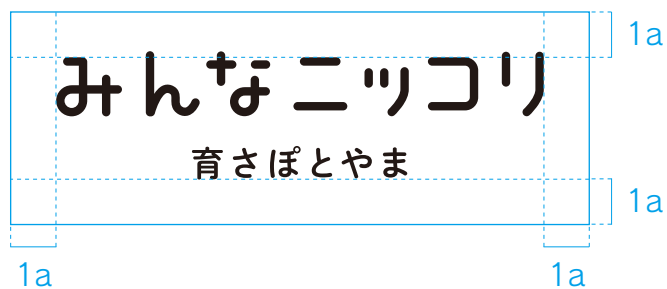

みんなニッコリ

育さぽとやま

シンボルマークのモチーフは、「ますの寿し」。

多様な子どもたち“みんな”が、それぞれの個性を生かし、笑顔で輝いてほしいという願いがこめられています。

ロゴタイプは、やわらかく親しみのある書体で、「みんなニッコリ」と「育さぼとやま」がセットになっています。

シンボルマーク

ロゴタイプ

みんなニッコリ

育さぼとやま

シンボルマークおよびロゴタイプには、視認性が損なわれないように、それぞれアイソレーション（保護エリア）、最小サイズを定めています。

※ pixelは、Webモニター上のサイズ（140dpi）

アイソレーション

最小サイズ

10mm / 53pixel

アイソレーション

最小サイズ

18mm / 100pixel

シンボルマークとロゴタイプとの組み合わせは、[A]の縦タイプと[B]の横タイプを設けています。
それぞれアイソレーション(保護エリア)、最小サイズを定めています。
※ pixelは、Webモニター上のサイズ(140dpi)

組み合わせ [A]
縦タイプ

みんなニッコリ
育さぽとやま

アイソレーション

最小サイズ

18mm / 100pixel

組み合わせ [B]
横タイプ

みんなニッコリ
育さぽとやま

アイソレーション

最小サイズ

30mm / 165pixel

シンボルマークのカラーは、基本カラーと混色（基本カラーが重なる部分）のそれぞれ12色で構成されています。顔は白、目・口およびロゴタイプは、K100%。モノクロは、基本カラー部分が70%、混色が80%になります。

カラー

みんなニッコリ
育さぼとやま

基本カラー